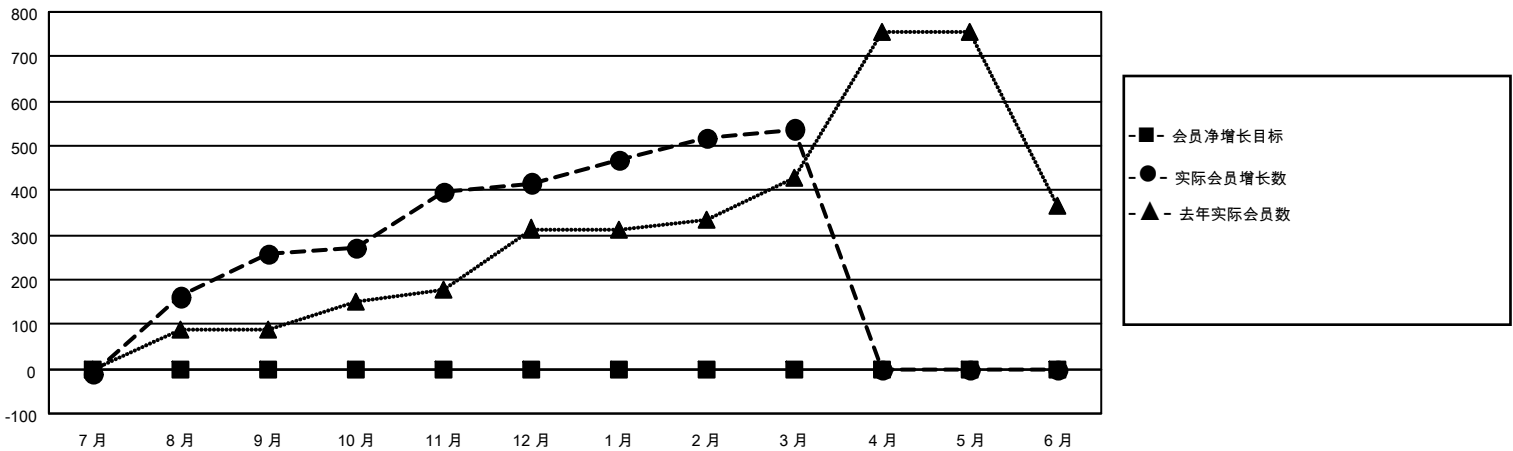

MONTHLY MEMBERSHIP PROGRESS REPORT

District 390

Results as of: 3/31/2026

GMT:

地点 CHINA

GMT宪章区

分会			
成果 2025-2026			
季	新分会目标	新会	会员流失的分会
7月/8月/9月	0	2	0
10月/11月/12月	0	2	0
1月/2月/3月	0	3	0
4月/5月/6月	0	0	0

位会员@每位须缴			
成果 2025-2026			
季	会员净增长目标	实际会员增长数	实际退会会员 (包括转会)
7月/8月/9月	0	301	25
10月/11月/12月	0	188	25
1月/2月/3月	0	131	9
4月/5月/6月	0	0	0

目标与实际新会累积

目标和实际会员累积

已取消的分会: 0	81 CLUBS OF 85 增添1位或以上的新会员	性别分布 男 1,729 (55.74%) 女 1,373 (44.26%)
放弃的会员 过世 2 分会已取消 0 其他 57 总计 59	点击这里取得累计会员数据	总计家庭单位会员数 228 支付减半会费的家庭会员 116