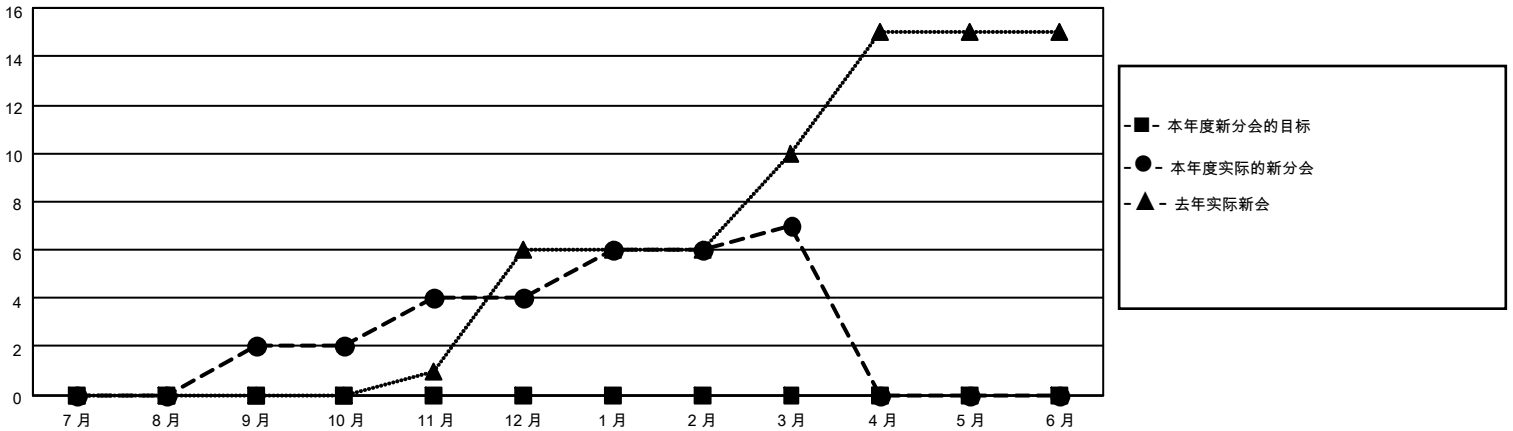

MONTHLY MEMBERSHIP PROGRESS REPORT

District 390

Results as of: 3/31/2026

GMT:

地点 CHINA

GMT宪章区

分会			
成果 2025-2026			
季	新分会目标	新会	会员流失的分会
7月/8月/9月	0	2	0
10月/11月/12月	0	2	0
1月/2月/3月	0	3	0
4月/5月/6月	0	0	0

位会员@每位须缴			
成果 2025-2026			
季	会员净增长目标	实际会员增长数	实际退会会员 (包括转会)
7月/8月/9月	0	301	25
10月/11月/12月	0	188	25
1月/2月/3月	0	131	9
4月/5月/6月	0	0	0

目标与实际新会累积

目标和实际会员累积

已取消的分会: 0	81 CLUBS OF 85 增添1位或以上的新会员	性别分布 男 1,729 (55.74%) 女 1,373 (44.26%)
放弃的会员 过世 2 分会已取消 0 其他 57 总计 59	点击这里取得累计会员数据	总计家庭单位会员数 228 支付减半会费的家庭会员 116